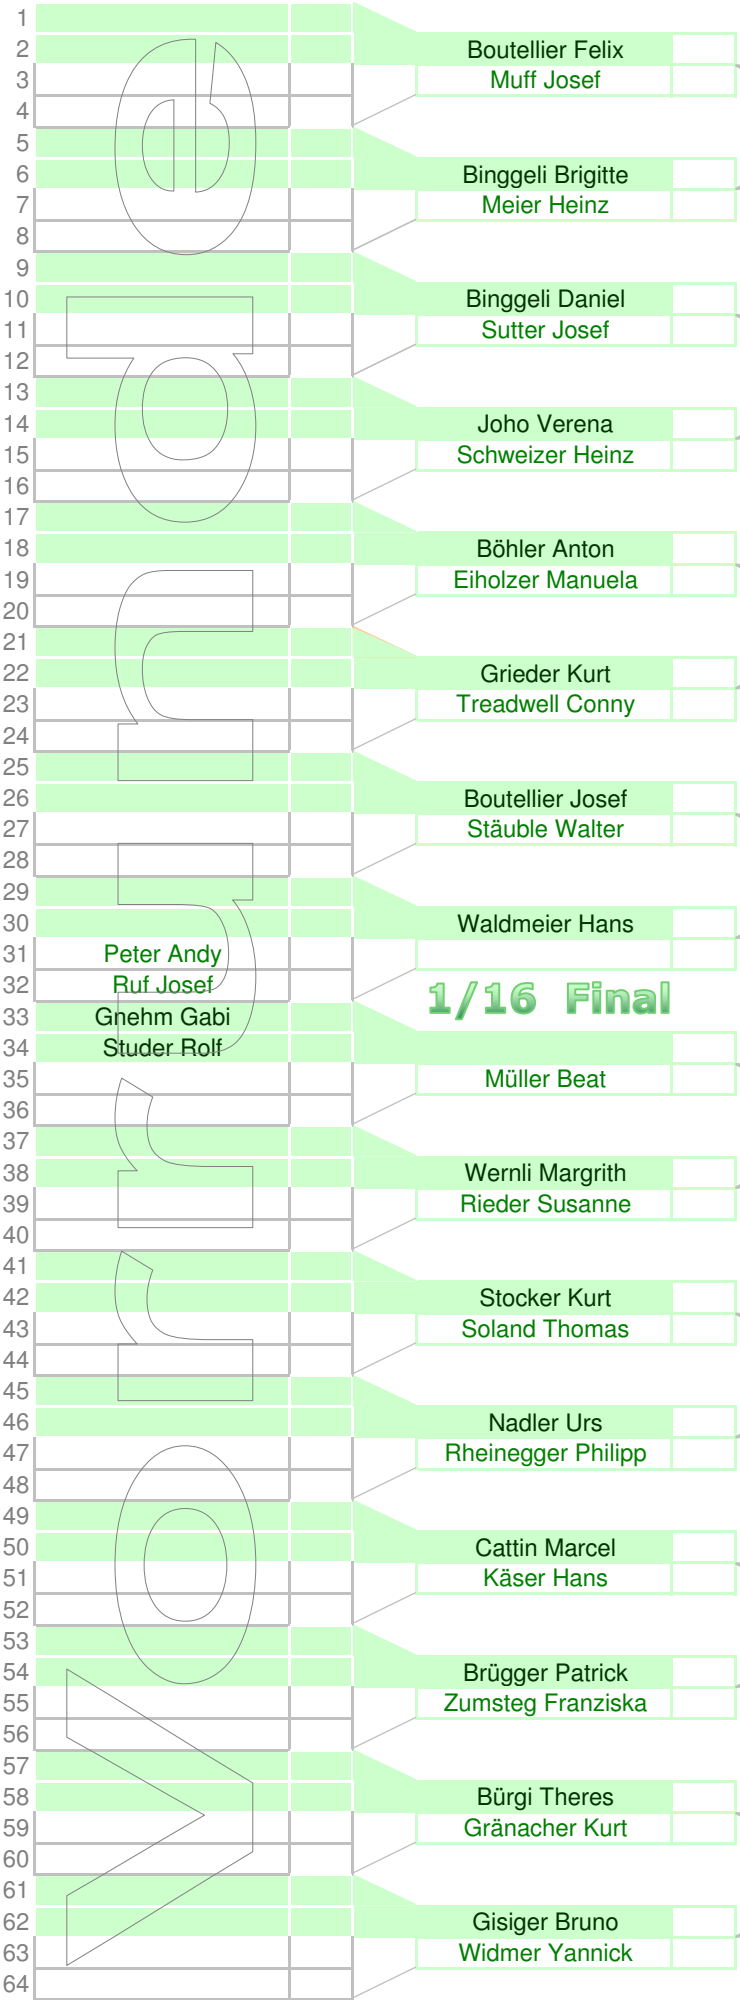

EINZELCUP

Kat. C

1/16 Final

1/8 Final

1/4 Final

Kat. C

2010

Binggeli Rene